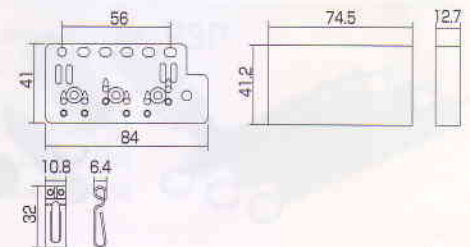

VSVG

Finishes | N.GG.CK
String pitch 10.8mm